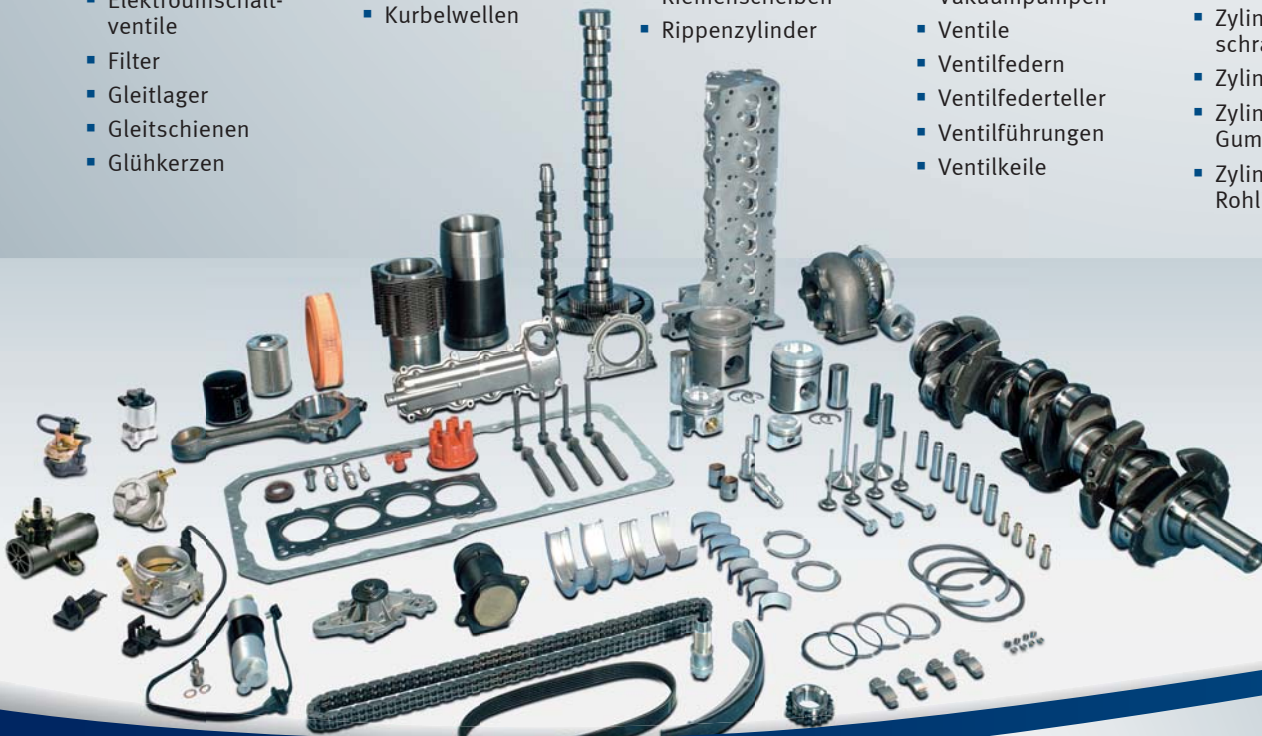

Garrett  
by Honeywell

Das Original

GLYCO

Nival

GOETZE

Payen

iwis ketten  
bewegen die welt

- Abgasklappen
- AGR-Ventile
- Assemblies
- Dichtungen/-Sätze
- Drosselklappen
- Drosselklappen-potentiometer
- Druckregelventile
- Elektrische Antriebsmodule
- Elektrische Druckwandler
- Elektropneumatische Wandler
- Elektromechanische Ventile
- Filter
- Gleitlager
- Gleitschienen
- Glühkerzen
- Graugussstäbe
- Hydrostößel
- Keilriemen
- Ketten
- Kettenspanner
- Kolben
- Kolbenringe
- Kraftstoff-Absperrventile
- Kraftstoffförder-einheiten
- Kraftstoffpumpen
- Kühlerdeckel
- Kurbelgehäuse
- Kurbelwellen
- Ladedruckregelventile
- Lagermetall
- Lambdasonden
- Leerlaufregler
- Lüfterkupplungen
- Lüfterräder
- Luftmassensensoren
- Magnetventile (AKF)
- Nockenwellen/-Kits
- Ölpumpen
- Pleuelbuchsen
- Pleuelstangen
- Regelklappen
- Riemenscheiben
- Rippenzylinder
- Rotocaps
- Rückschlagventile
- Saugrohrmodule
- Schalter
- Schubumluftventile
- Schwungscheiben
- Sekundärluftpumpen
- Sekundärluftventile
- Starterkränze
- Steuerketten
- Thermostate
- Turbolader
- Umluftabschaltventile
- Vakuumpumpen
- Ventile
- Ventildedern
- Ventildederteller
- Ventildführungen
- Ventilkelle
- Ventilsitzringe
- Ventilsitzring-Rohlinge
- Ventilstößel
- Vorkammern
- Wasserpumpen
- Wasserumwälz-pumpen
- Wellendichtringe
- Wellenschutz-hülsen
- Zahnräder
- Zahnriemen/-Kits
- Zündkerzen
- Zylinderköpfe
- Zylinderkopf-schrauben
- Zylinderlaufbuchsen
- Zylinderlaufbuchsen-Gummiringe
- Zylinderlaufbuchsen-Rohlinge