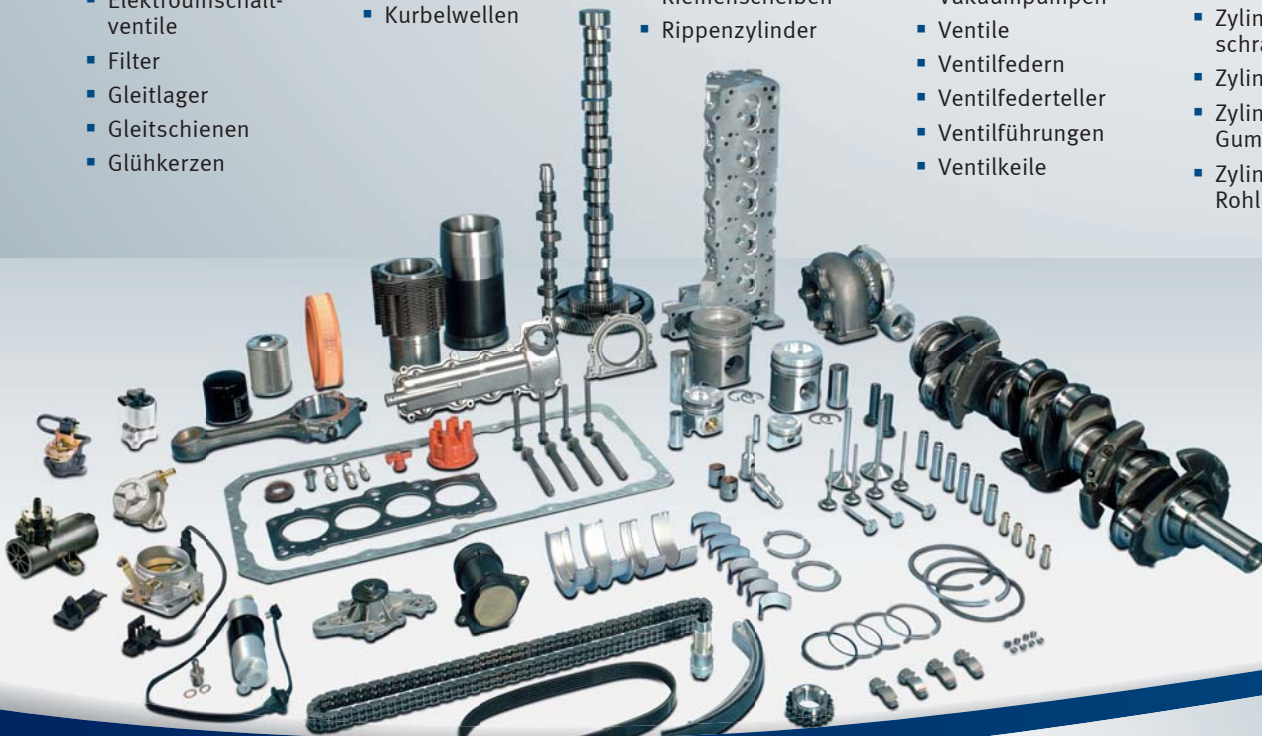

Garrett
by Honeywell

Das Original

GLYCO

Nival

GOETZE

Payen

Continental
CONTITECH

iwis ketten
bewegen die welt

- Abgasklappen
- AGR-Ventile
- Assemblies
- Dichtungen/-Sätze
- Drosselklappen
- Drosselklappen-potentiometer
- Druckregelventile
- Elektrische Antriebsmodule
- Elektrische Druckwandler
- Elektropneumatische Wandler
- Elektromechanische Ventile
- Filter
- Gleitlager
- Gleitschienen
- Glühkerzen
- Graugussstäbe
- Hydrostößel
- Keilriemen
- Ketten
- Kettenspanner
- Kolben
- Kolbenringe
- Kraftstoff-Absperrventile
- Kraftstoffförder-einheiten
- Kraftstoffpumpen
- Kühlerdeckel
- Kurbelgehäuse
- Kurbelwellen
- Ladedruckregelventile
- Lagermetall
- Lambdasonden
- Leerlaufregler
- Lüfterkupplungen
- Lüfterräder
- Luftmassensensoren
- Magnetventile (AKF)
- Nockenwellen/-Kits
- Ölpumpen
- Pleuelbuchsen
- Pleuelstangen
- Regelklappen
- Riemenscheiben
- Rippenzylinder
- Rotocaps
- Rückschlagventile
- Saugrohrmodule
- Schalter
- Schubumluftventile
- Schwungscheiben
- Sekundärluftpumpen
- Sekundärluftventile
- Starterkränze
- Steuerketten
- Thermostate
- Turbolader
- Umluftabschaltventile
- Vakuumpumpen
- Ventile
- Ventildedern
- Ventildederteller
- Ventildführungen
- Ventilkelle
- Ventilsitzringe
- Ventilsitzring-Rohlinge
- Ventilstößel
- Vorkammern
- Wasserpumpen
- Wasserumwälz-pumpen
- Wellendichtringe
- Wellenschutz-hülsen
- Zahnräder
- Zahnriemen/-Kits
- Zündkerzen
- Zylinderköpfe
- Zylinderkopf-schrauben
- Zylinderlaufbuchsen
- Zylinderlaufbuchsen-Gummiringe
- Zylinderlaufbuchsen-Rohlinge